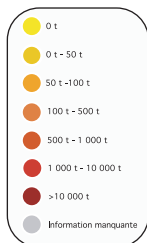

CARTE DE FRANCE DES MINES D'URANIUM

février 2009 - © CRIIRAD

Départements concernés

 0 t
 > 0 t - 50 t
 > 50 t - 100 t
 > 100 t - 500 t
 > 500 t - 1 000 t
 > 1 000 t - 10 000 t
 > 10 000 t
 Information manquante

Les couleurs indiquent la masse d'uranium (et non pas de minerai d'uranium) extraite des mines concernées.
 Le minerai français contenait en moyenne 0,14 % d'uranium.