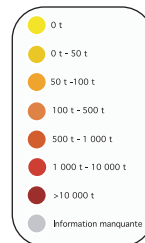

CARTE DE FRANCE DES MINES D'URANIUM

février 2009 - © CRIIRAD

Départements concernés

 0 t
 > 0 t - 50 t
 > 50 t - 100 t
 > 100 t - 500 t
 > 500 t - 1 000 t
 > 1 000 t - 10 000 t
 > 10 000 t
 Information manquante

Les couleurs indiquent la masse d'uranium (et non pas de minerai d'uranium) extraite des mines concernées.
 Le minerai français contenait en moyenne 0,14 % d'uranium.