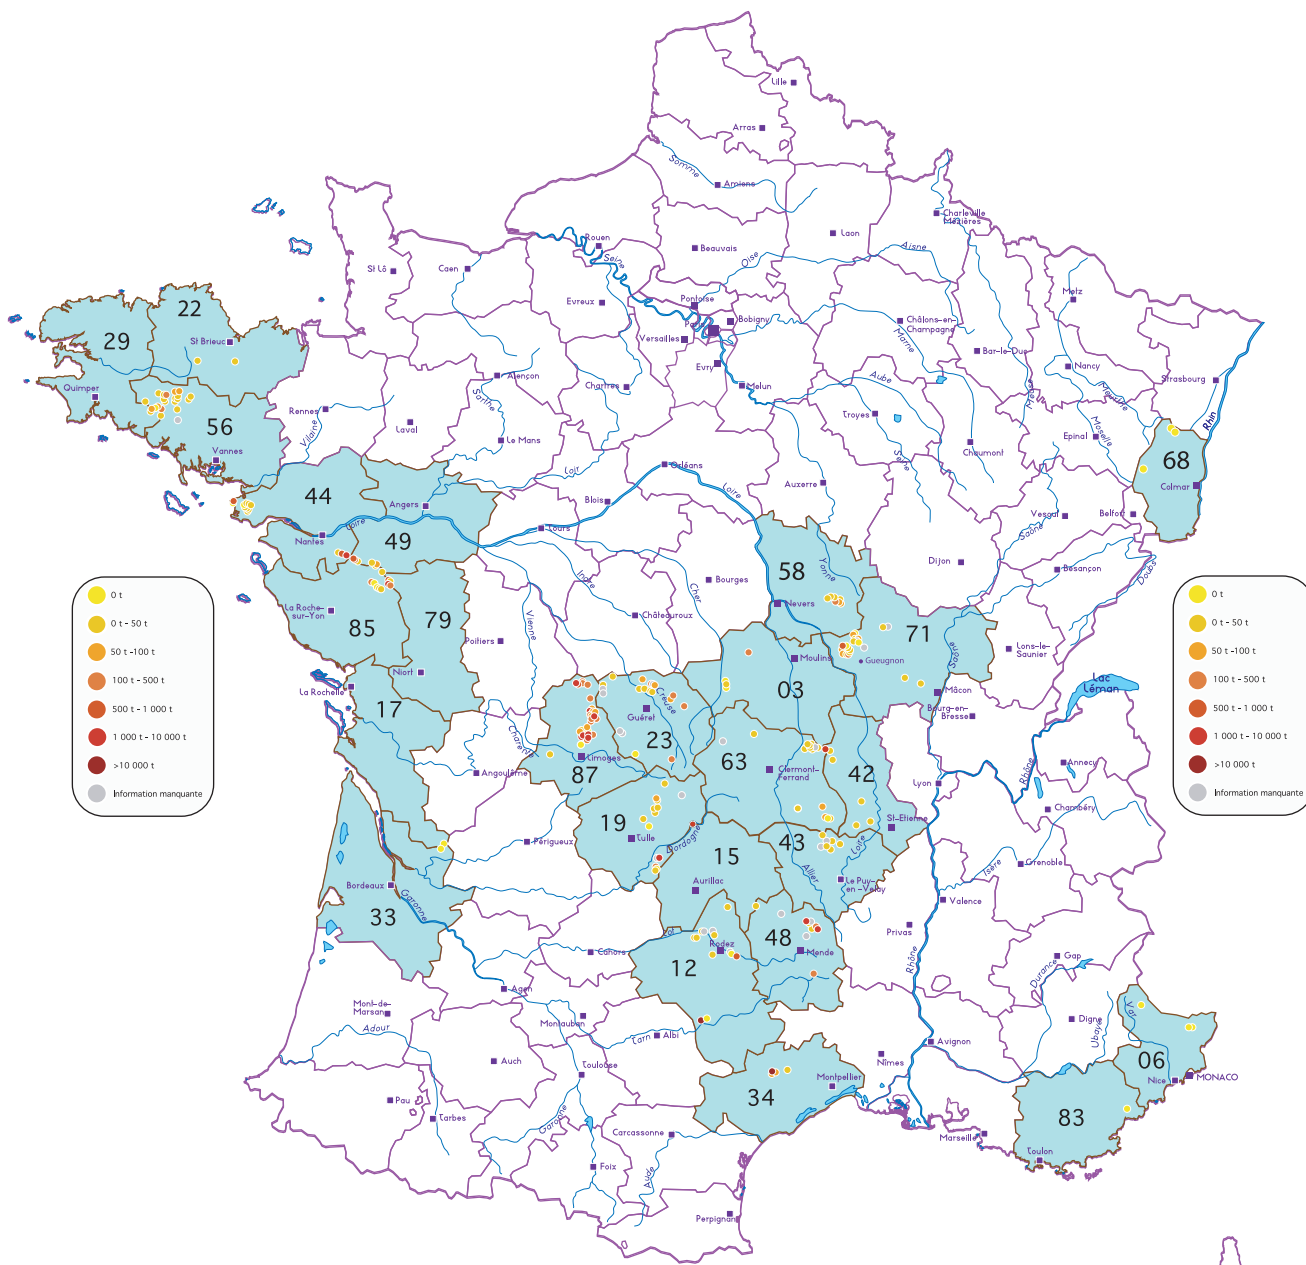

CARTE DE FRANCE DES MINES D'URANIUM

février 2009 - © CRIIRAD

Départements concernés

 0 t
 > 0 t - 50 t
 > 50 t - 100 t
 > 100 t - 500 t
 > 500 t - 1 000 t
 > 1 000 t - 10 000 t
 > 10 000 t
 Information manquante

Les couleurs indiquent la masse d'uranium (et non pas de minerai d'uranium) extraite des mines concernées.
 Le minerai français contenait en moyenne 0,14 % d'uranium.