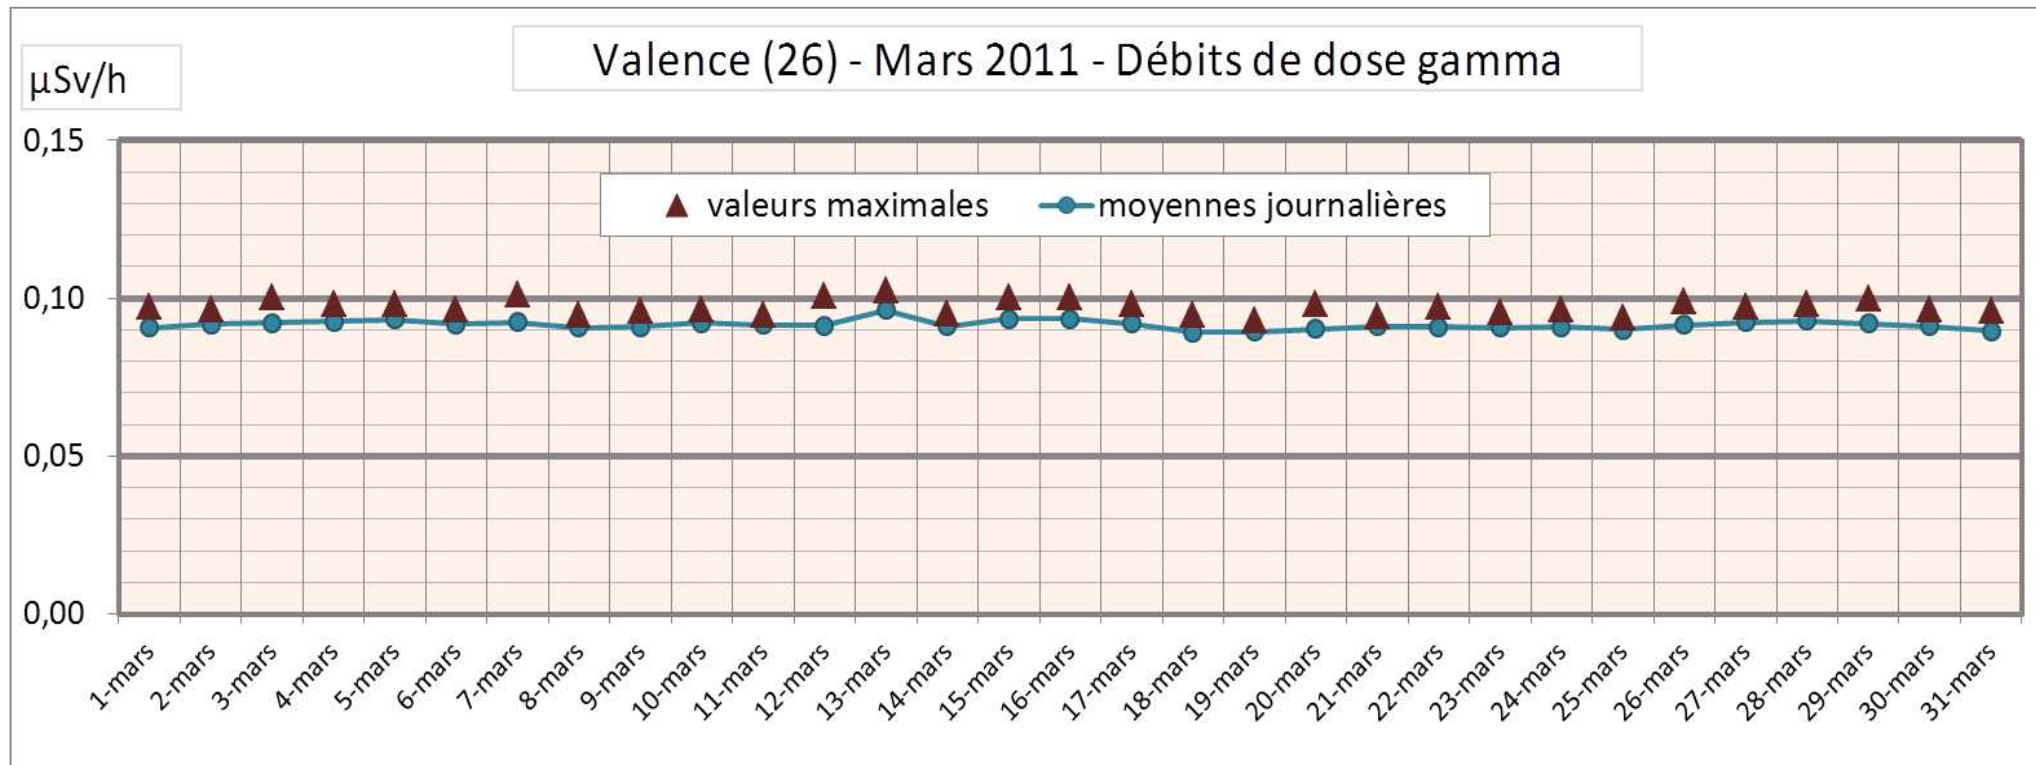

Résultats de la sonde gamma implantée à Valence, dans la Drôme

Cet équipement permet l'enregistrement en continu des débits de dose gamma.

Document CRIIRAD – 29 avril 2011

Matériel acheté avec le soutien financier
du Conseil régional de Rhône-Alpes