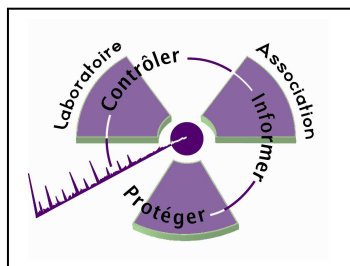

Résultats de la sonde gamma implantée à Valence, dans la Drôme

Cet équipement permet l'enregistrement en continu des débits de dose gamma.

Document CRIIRAD – 29 avril 2011

Matériel acheté avec le soutien financier
du Conseil régional de Rhône-Alpes