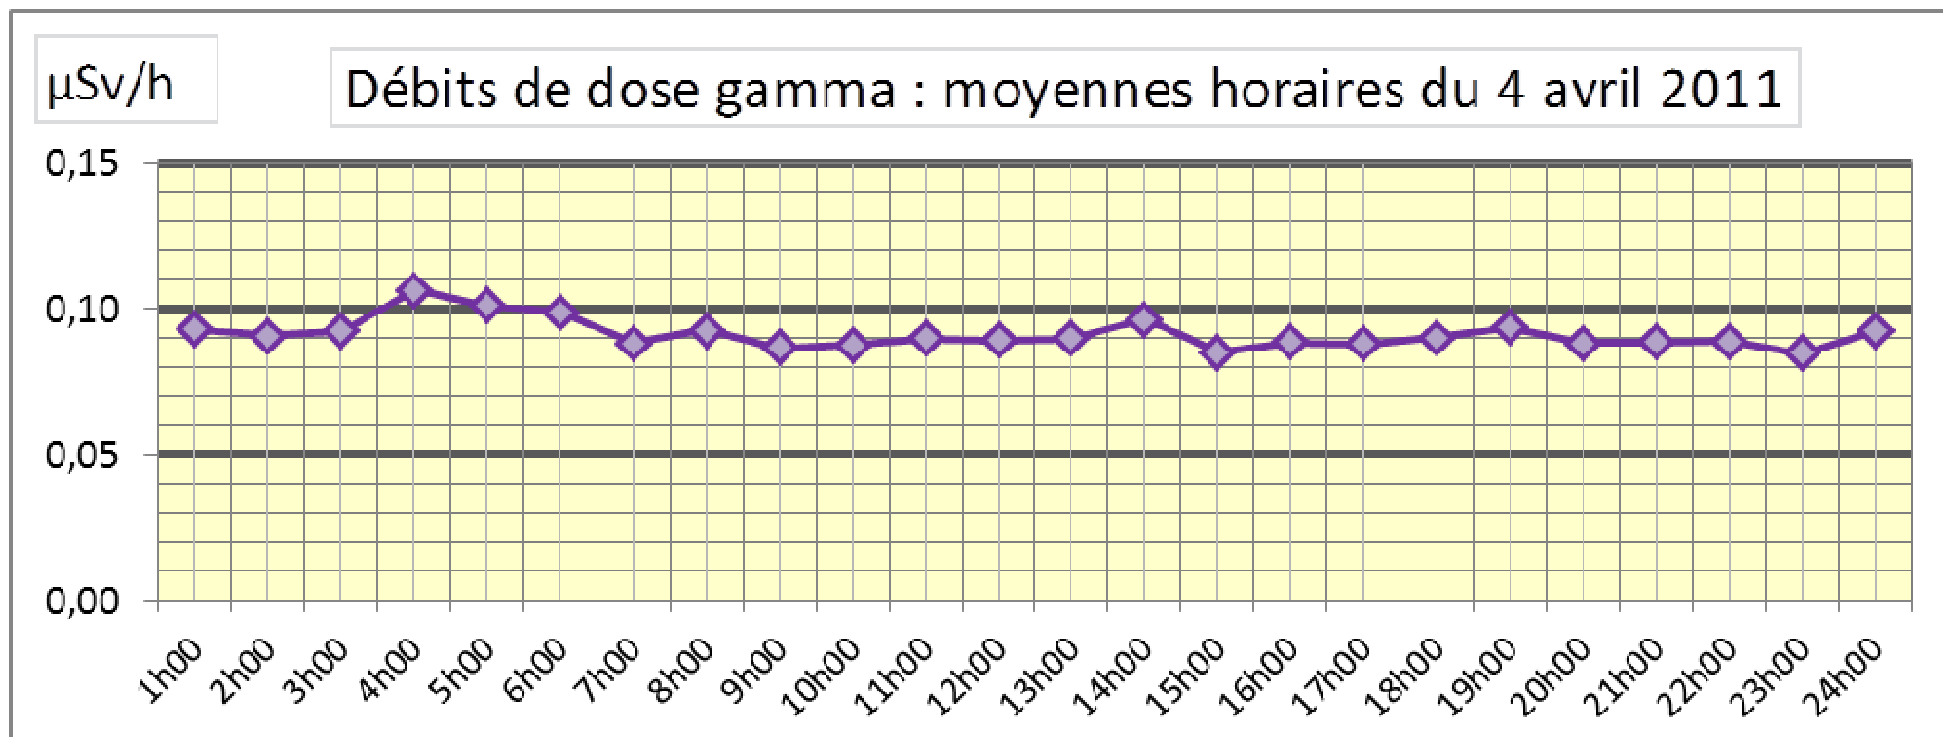

Résultats de la sonde gamma implantée à Valence, dans la Drôme

Cet équipement permet l'enregistrement en continu des débits de dose gamma.

(1 mesure toutes les 10 minutes)

Document CRIIRAD – 29 avril 2011