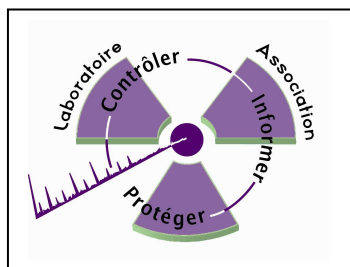

Résultats de la sonde gamma implantée à Valence, dans la Drôme

Cet équipement permet l'enregistrement en continu des débits de dose gamma.

(1 mesure toutes les 10 minutes)

Document CRIIRAD – 29 avril 2011