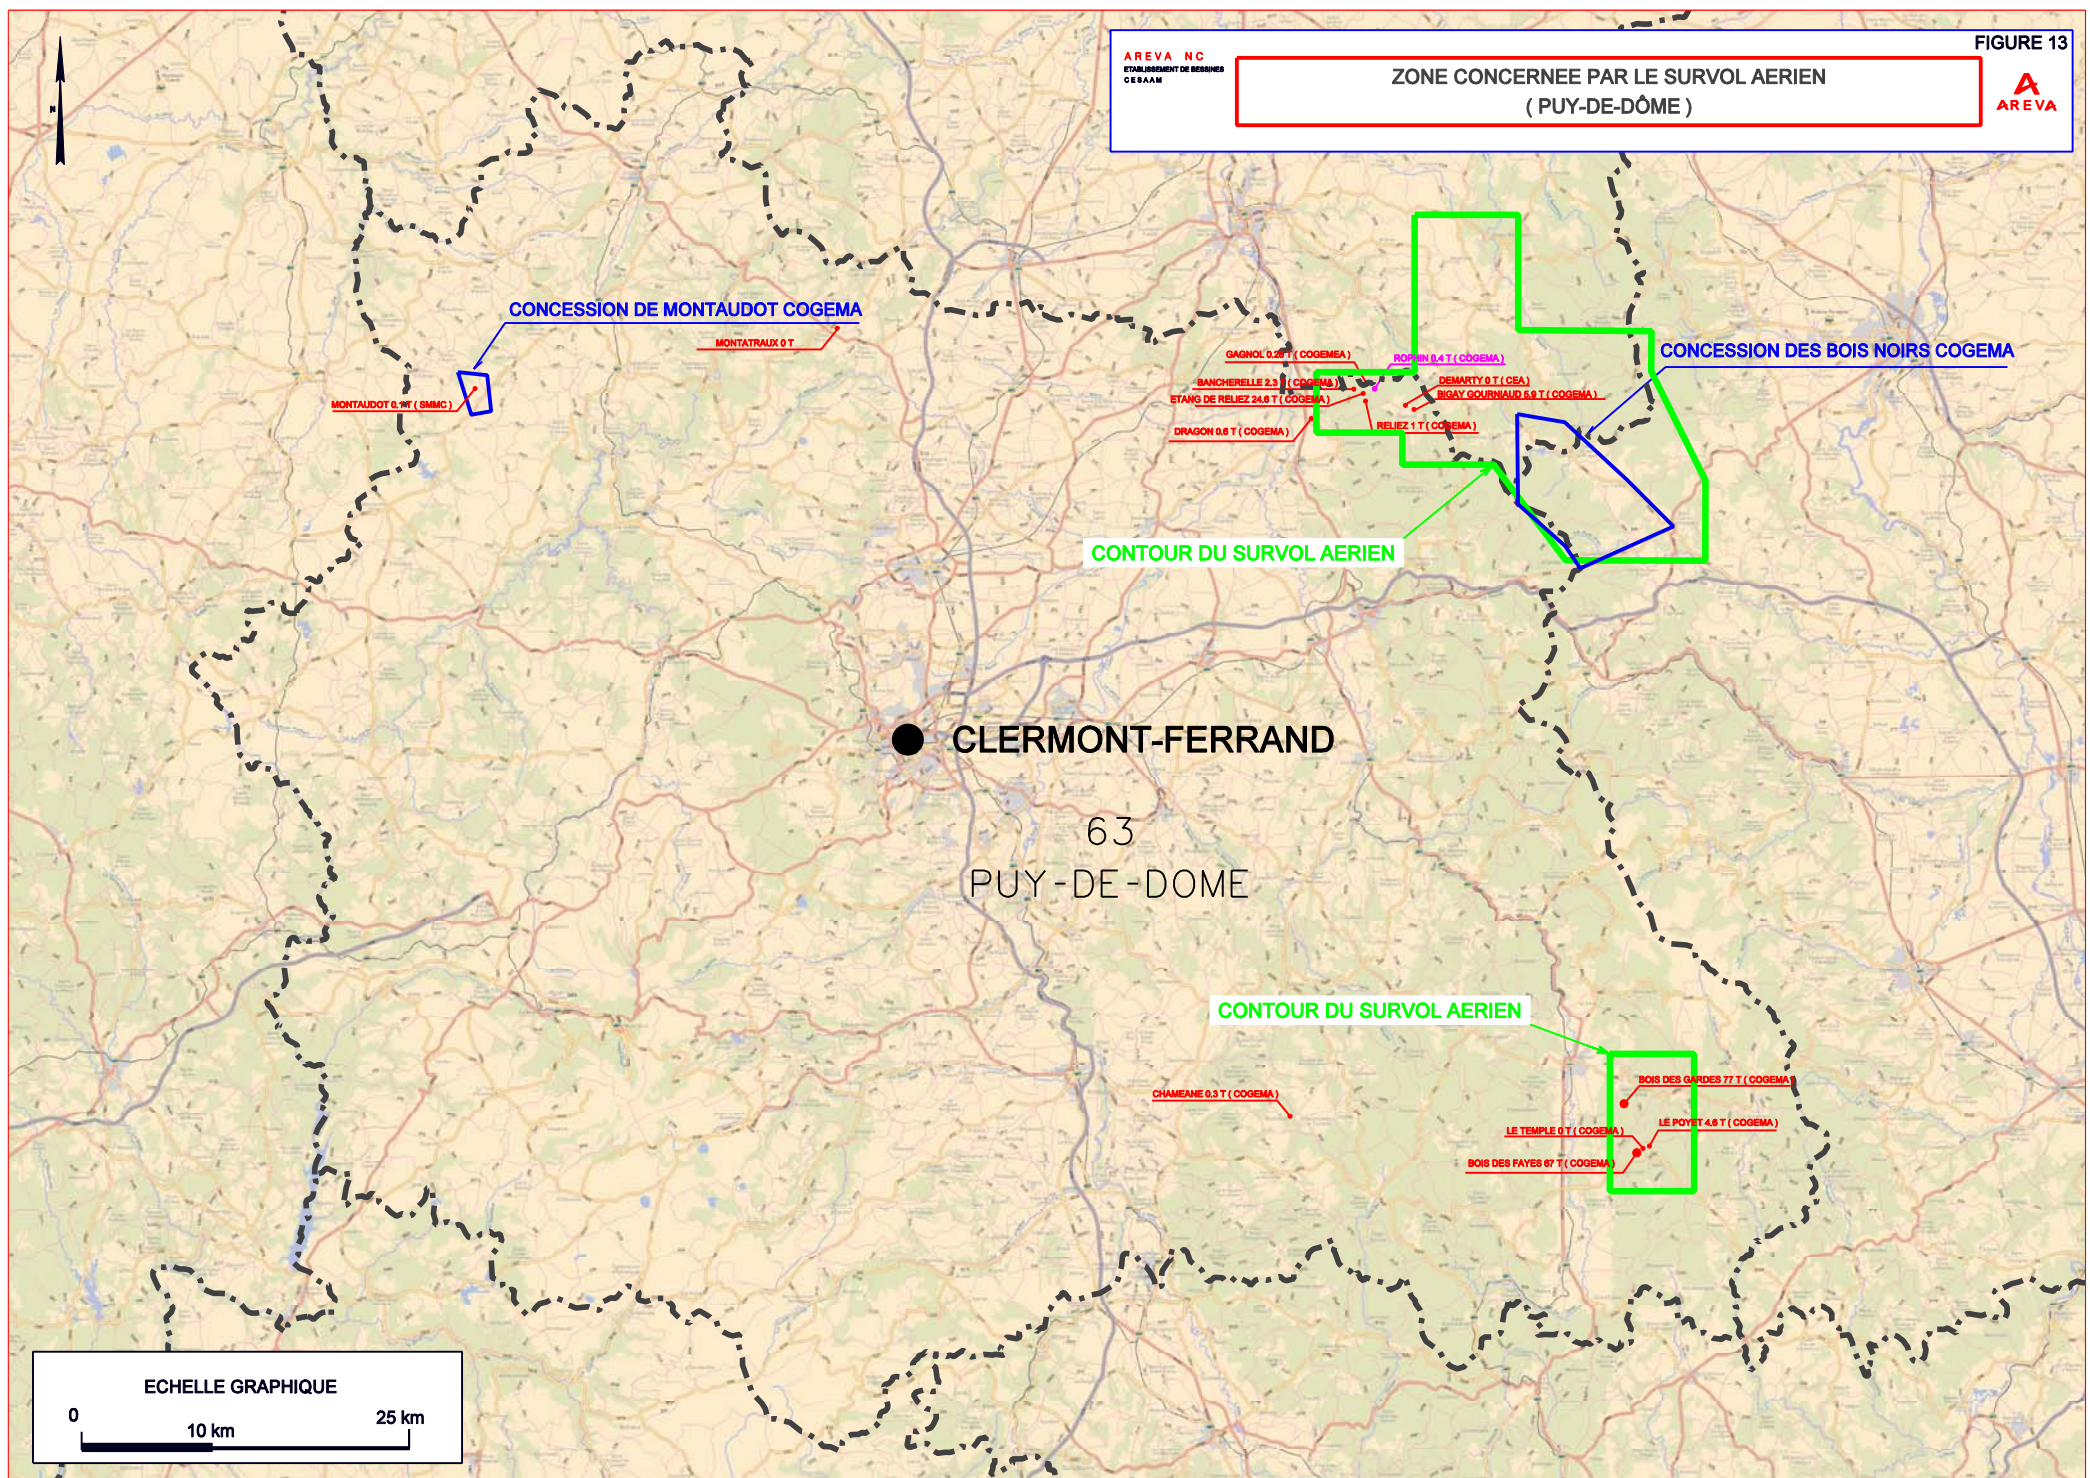

**ZONE CONCERNEE PAR LE SURVOL AERIEN
(PUY-DE-DÔME)**

CONCESSION DE MONTAUDOT COGEMA

CONCESSION DES BOIS NOIRS COGEMA

CONTOUR DU SURVOL AERIEN

CONTOUR DU SURVOL AERIEN

● CLERMONT-FERRAND

63
PUY-DE-DOME

ECHELLE GRAPHIQUE

0 10 km 25 km