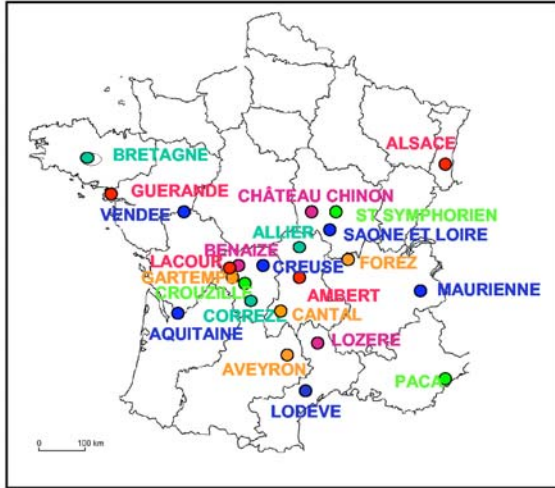

**Annexe 1 : Carte de localisation des principales mines d'uranium en France /
source : IRSN et Ministère de l'Ecologie et du Développement Durable / Inventaire National des
Sites Miniers / Avril 2004.**

figure 2 : répartition des 23 zones minières définies