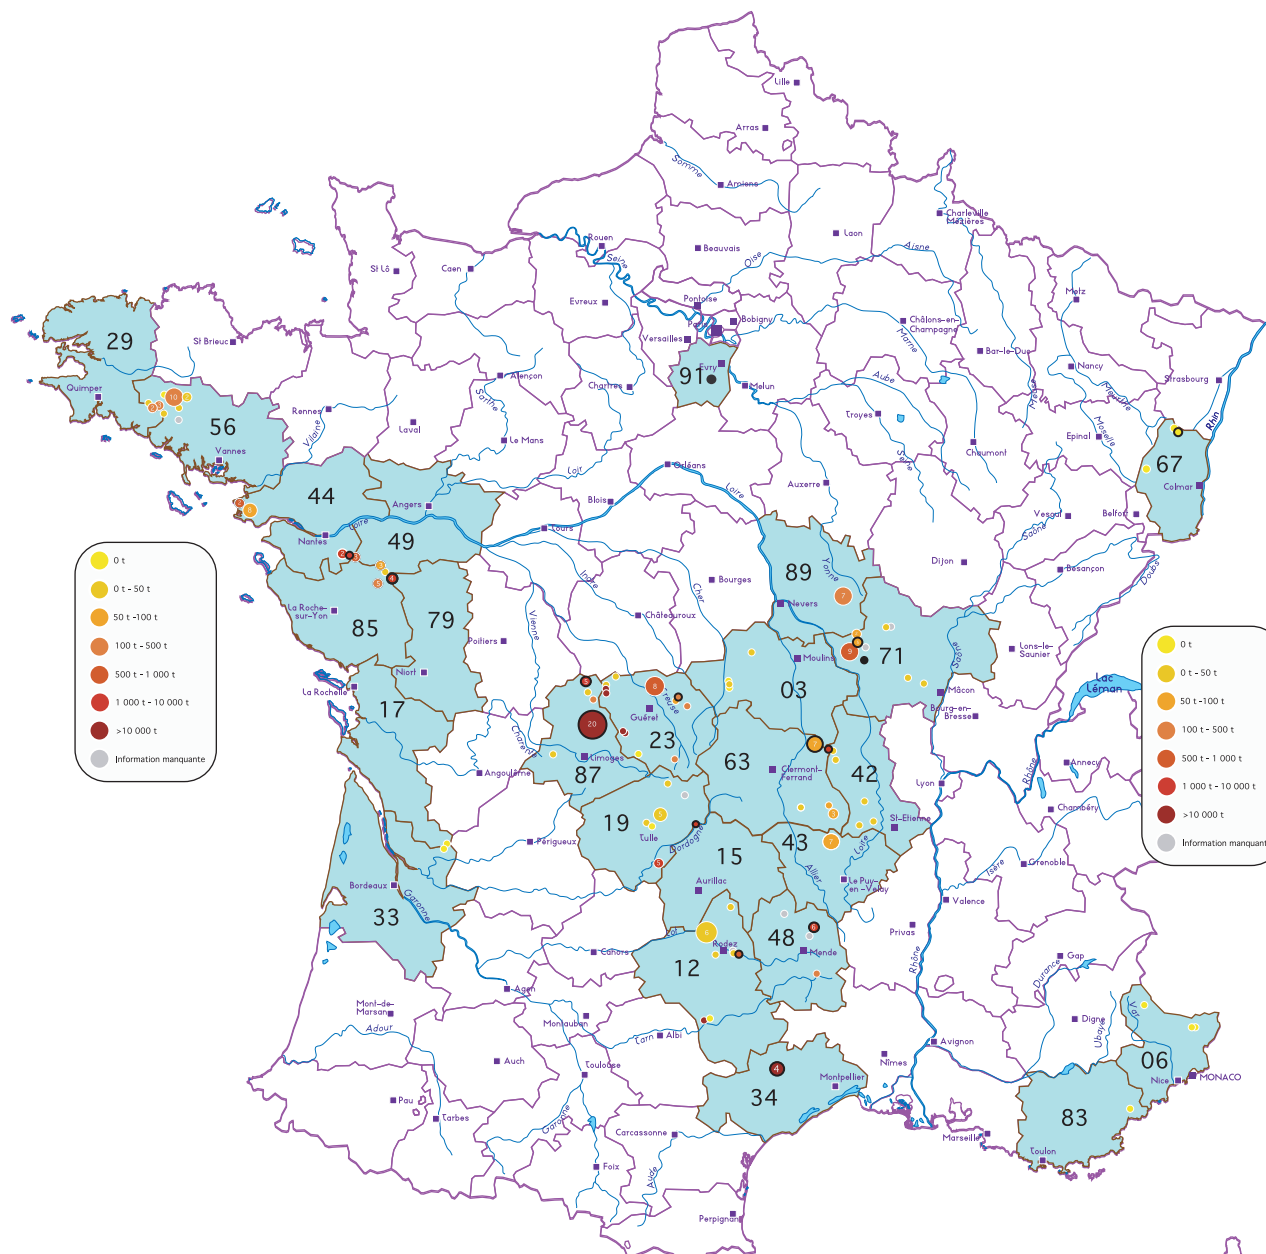

CARTE DE FRANCE DES MINES D'URANIUM et des stockages de résidus d'extraction

février 2009 - © CRIIRAD

6 Le chiffre indique le nombre de mines sur le même secteur géographique

Départements concernés

○ Stockage de résidus avec mine

● Stockage de résidus sans mine

Les couleurs indiquent la masse d'uranium (et non pas de minerai d'uranium) extraite des mines concernées. Le minerai français contenait en moyenne 0,14 % d'uranium.