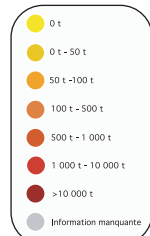

CARTE DE FRANCE DES MINES D'URANIUM et des stockages de résidus d'extraction

février 2009 - © CRIIRAD

6 Le chiffre indique le nombre de mines sur le même secteur géographique

Départements concernés

○ Stockage de résidus avec mine

● Stockage de résidus sans mine

Les couleurs indiquent la masse d'uranium (et non pas de minerai d'uranium) extraite des mines concernées. Le minerai français contenait en moyenne 0,14 % d'uranium.