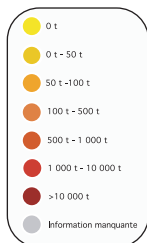

CARTE DE FRANCE DES MINES D'URANIUM

février 2009 - © CRIIRAD

Départements concernés

 0 t	Les couleurs indiquent la masse d'uranium (et non pas de minerai d'uranium) extraite des mines concernées. Le minerai français contenait en moyenne 0,14 % d'uranium.
 > 0 t - 50 t	
 > 50 t - 100 t	
 > 100 t - 500 t	
 > 500 t - 1 000 t	
 > 1 000 t - 10 000 t	
 > 10 000 t	
 Information manquante	