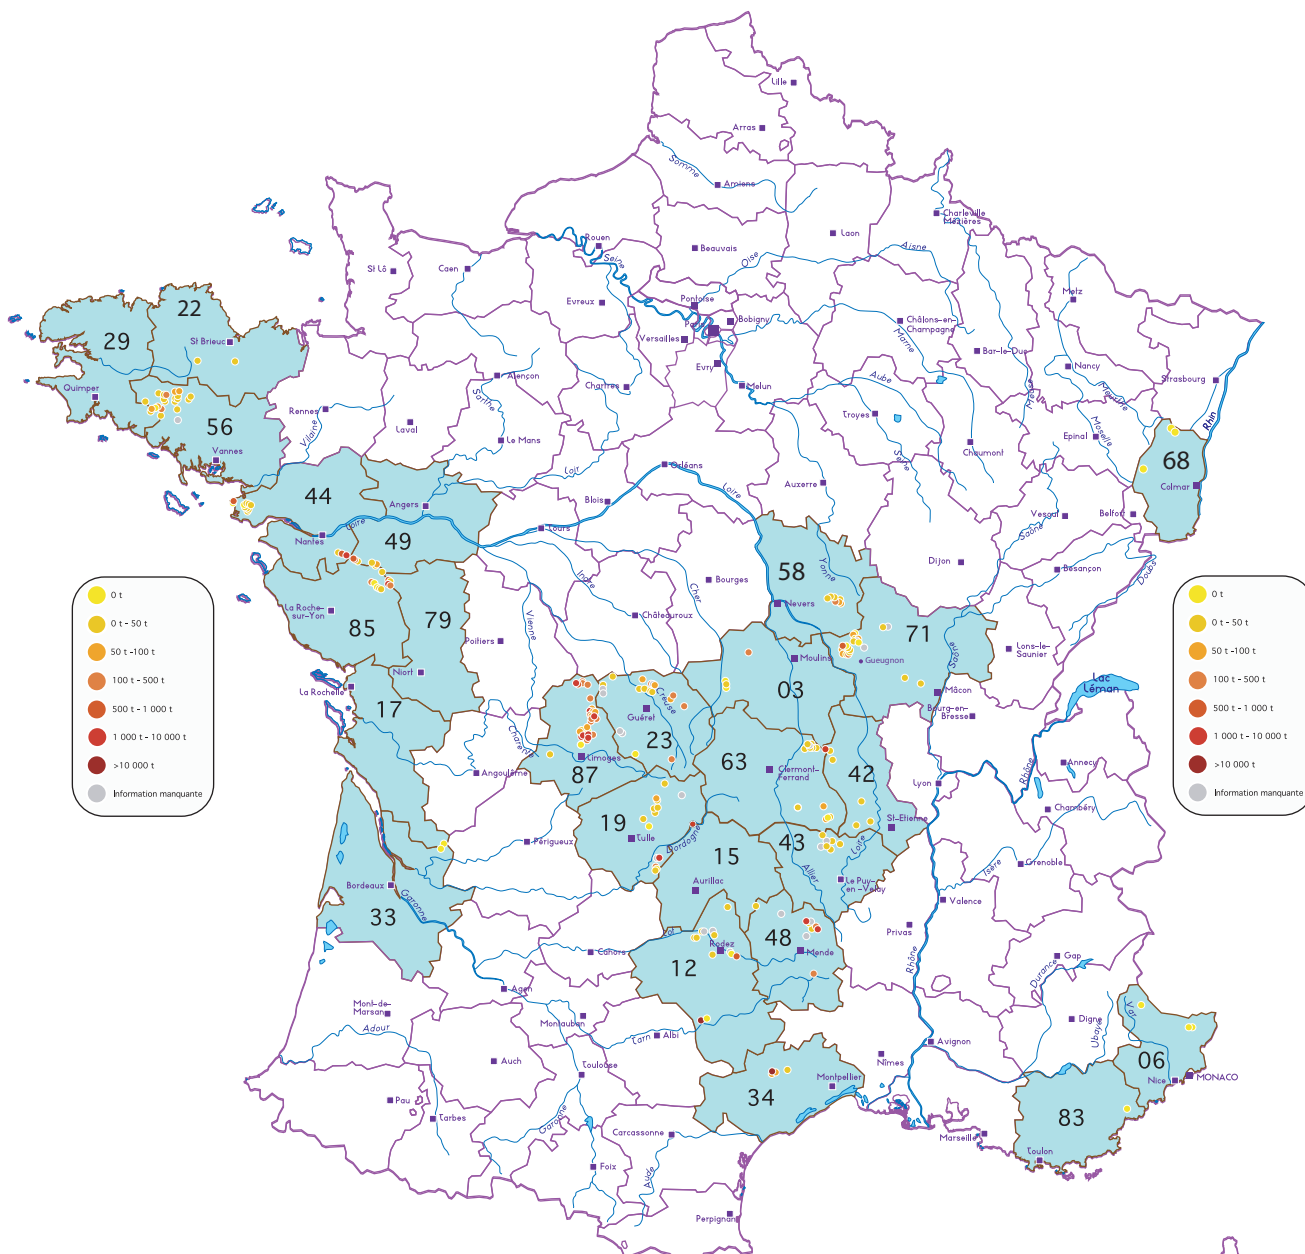

CARTE DE FRANCE DES MINES D'URANIUM

février 2009 - © CRIIRAD

Départements concernés

 0 t	Les couleurs indiquent la masse d'uranium (et non pas de minerai d'uranium) extraite des mines concernées. Le minerai français contenait en moyenne 0,14 % d'uranium.
 > 0 t - 50 t	
 > 50 t - 100 t	
 > 100 t - 500 t	
 > 500 t - 1 000 t	
 > 1 000 t - 10 000 t	
 > 10 000 t	
 Information manquante	