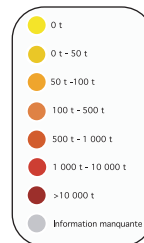

CARTE DE FRANCE DES MINES D'URANIUM

février 2009 - © CRIIRAD

Départements concernés

 0 t	Les couleurs indiquent la masse d'uranium (et non pas de minerai d'uranium) extraite des mines concernées. Le minerai français contenait en moyenne 0,14 % d'uranium.
 > 0 t - 50 t	
 > 50 t - 100 t	
 > 100 t - 500 t	
 > 500 t - 1 000 t	
 > 1 000 t - 10 000 t	
 > 10 000 t	
 Information manquante	